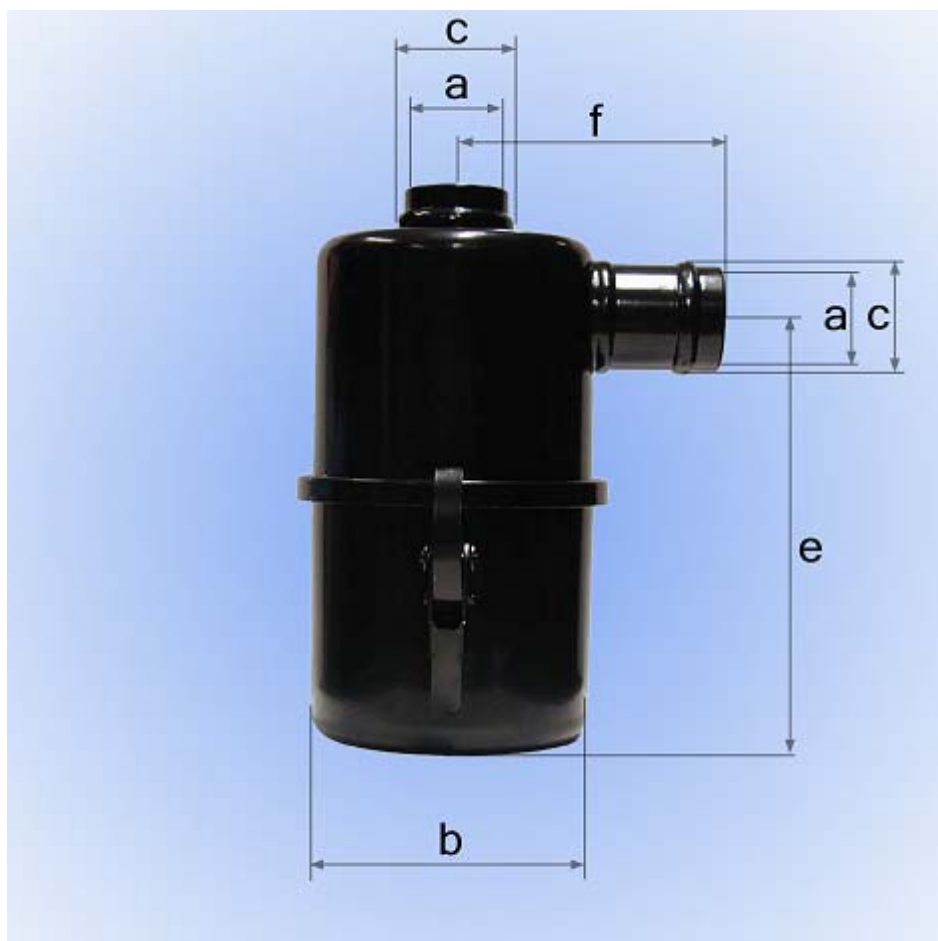

FILTRI ARIA A BAGNO D'OLIO

OIL BATH AIR FILTERS

OIL SERVICE CODE	FLOW RATE m ³ /h	CONNECTION	DIMENSIONS				
		A	D	B	C	E	F
NU 100001	90	1/2"	212	106	40	162	100
NU 100002	120	1"	210	130	50	156	105
NU 100003	250	1"1/2	296	162	60	198	128
NU 100004	350	2"	340	185	67	226	142